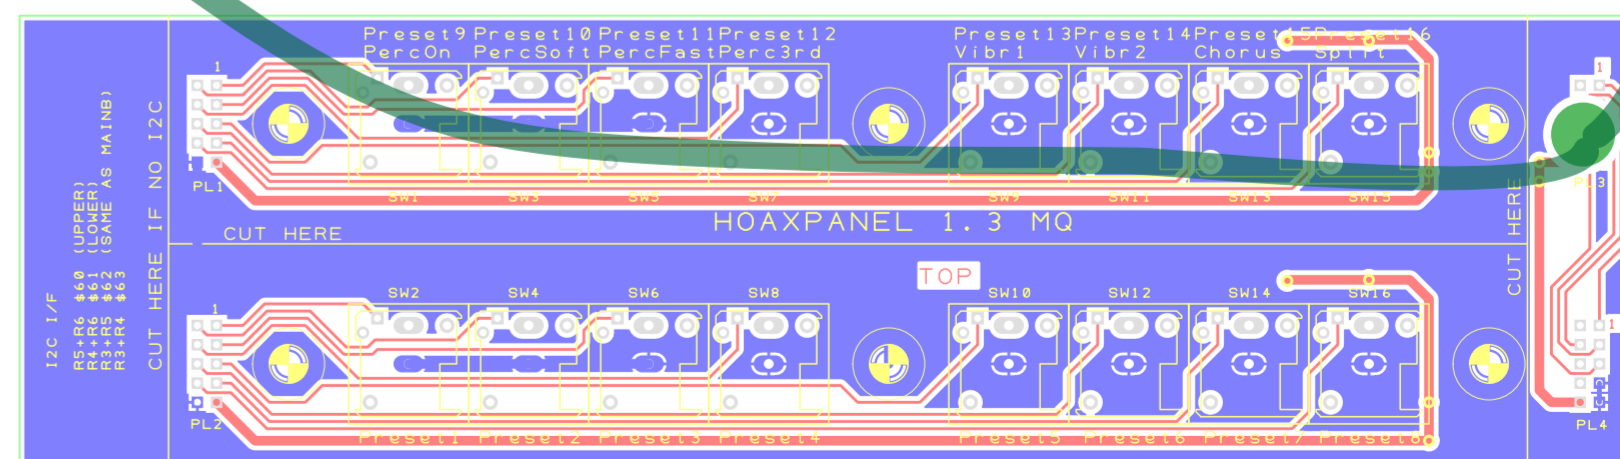

HOAX Verkabelung Version OrganScan61

PreHOAX
Tube Preamp

HOAX
2.1.5

OrganScan61-
Platinen
Obermanual
Unterste Taste

Untermanual
Unterste Taste

Basspedal
Unterste Taste

Preset Panel
Upper

Transparente Bestandteile sind optional!

Preset Panel
Lower

Rotary Switch
Vibrato

Drawbars
Upper (Pots)

Tab Switches
Percussion etc.

Drawbars
Lower
& Bass