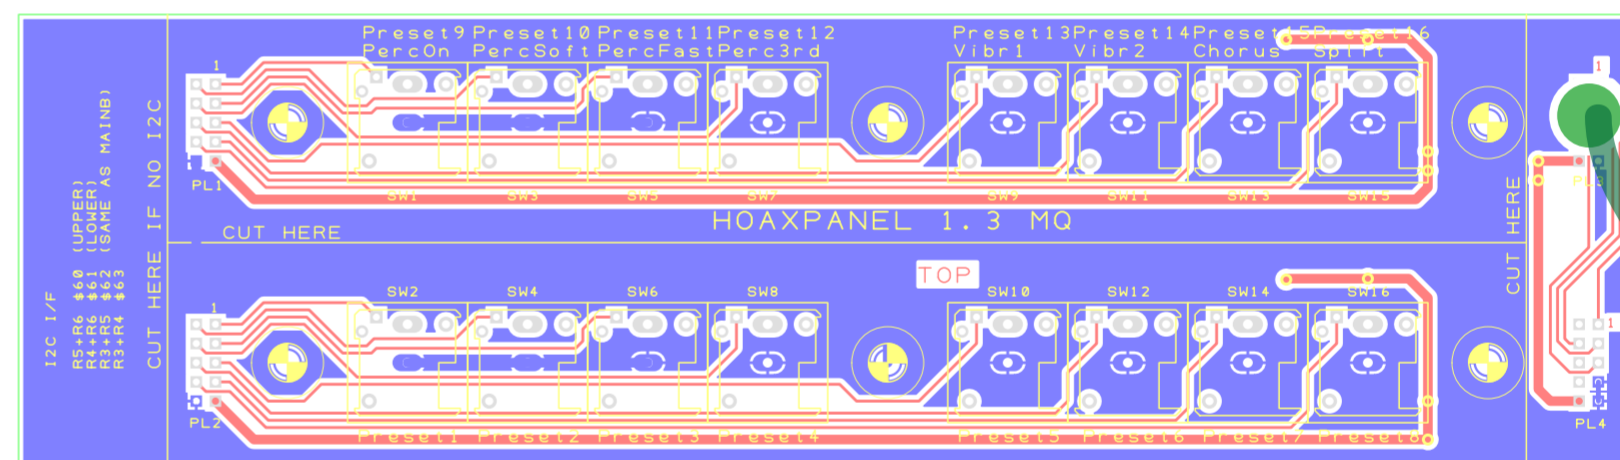

HOAX Verkabelung Version OrganScan61

PreHOAX
Tube Preamp

HOAX
2.1.5

OrganScan61-
Platinen
Obermanual
Unterste Taste

Untermanual
Unterste Taste

Basspedal
Unterste Taste

Preset Panel
Upper

Transparente Bestandteile sind optional!

Preset Panel
Lower

Rotary Switch
Vibrato

Drawbars
Upper (Pots)

Tab Switches
Percussion etc.

Drawbars
Lower
& Bass