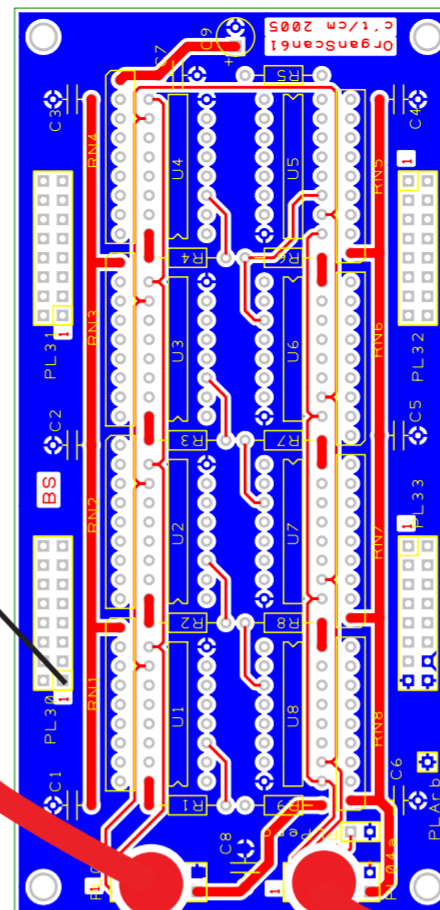

HOAX Verkabelung Version OrganScan61

PreHOAX
Tube Preamp

HOAX
2.1.5

OrganScan61-
Platinen
Obermanual
Unterste Taste

Untermanual
Unterste Taste

Basspedal
Unterste Taste

Preset Panel
Upper

Transparente Bestandteile sind optional!

Preset Panel
Lower

Rotary Switch
Vibrato

Drawbars
Upper (Pots)

Tab Switches
Percussion etc.

Drawbars
Lower
& Bass