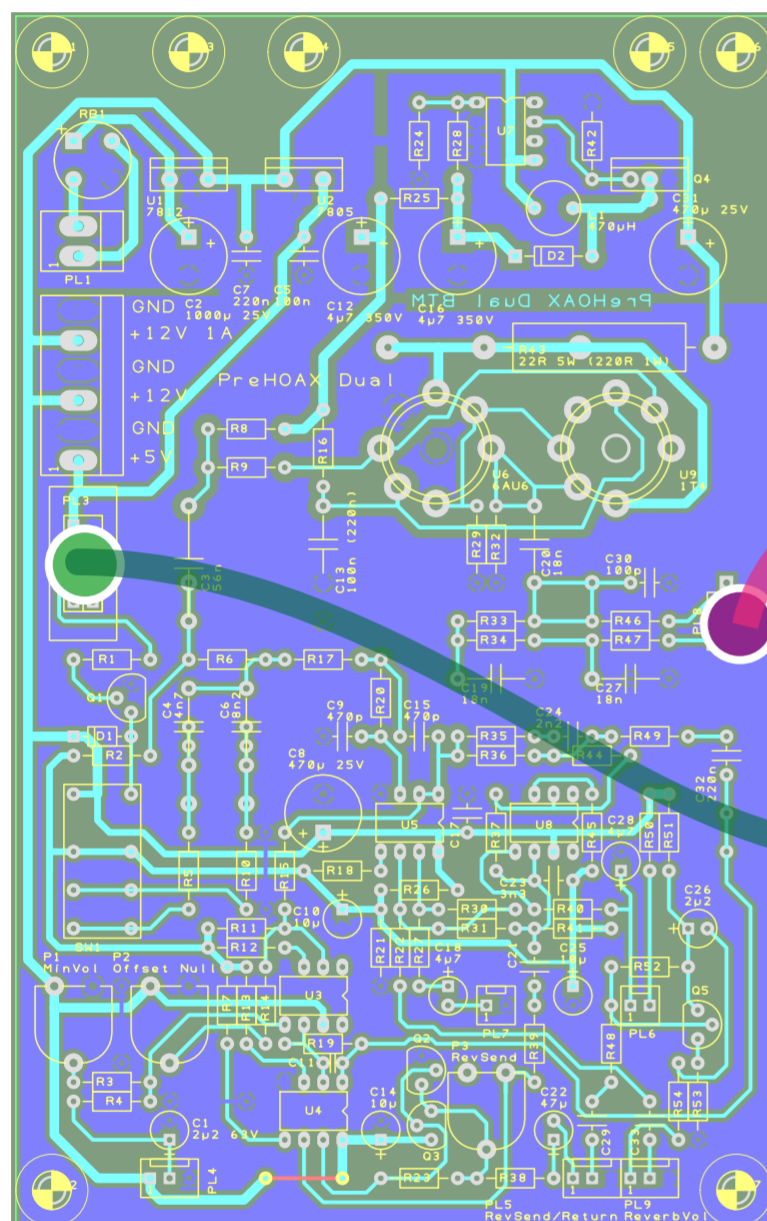

HOAX Verkabelung Version OrganScan61

PreHOAX
Tube Preamp

HOAX
2.1.5

OrganScan61-
Platinen
Obermanual
Unterste Taste

Untermanual
Unterste Taste

Basspedal
Unterste Taste

Preset Panel
Upper

Transparente Bestandteile sind optional!

Preset Panel
Lower

Rotary Switch
Vibrato

Drawbars
Upper (Pots)

Tab Switches
Percussion etc.

Drawbars
Lower
& Bass