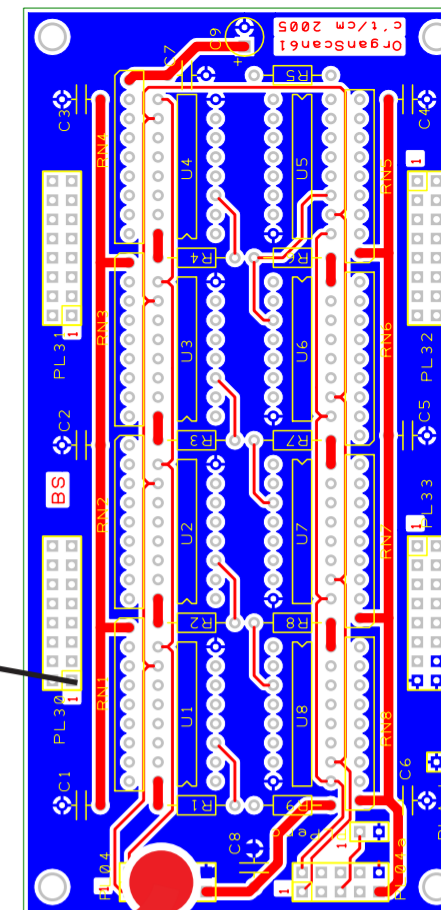

HOAX Verkabelung Version OrganScan61

PreHOAX
Tube Preamp

HOAX
2.1.5

OrganScan61-
Platinen
Obermanual
Unterste Taste

Untermanual
Unterste Taste

Basspedal
Unterste Taste

Preset Panel
Upper

Transparente Bestandteile sind optional!

Preset Panel
Lower

Rotary Switch
Vibrato

Drawbars
Upper (Pots)

Tab Switches
Percussion etc.

Drawbars
Lower
& Bass