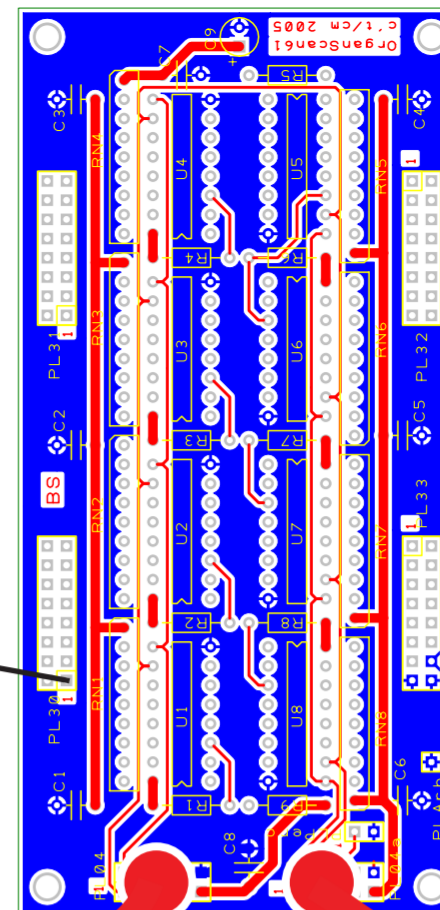

HOAX Verkabelung Version OrganScan61

PreHOAX
Tube Preamp

HOAX
2.1.5

OrganScan61-
Platinen
Obermanual
Unterste Taste

Untermanual
Unterste Taste

Basspedal
Unterste Taste

Preset Panel
Upper

Transparente Bestandteile sind optional!

Preset Panel
Lower

Rotary Switch
Vibrato

Drawbars
Upper (Pots)

Tab Switches
Percussion etc.

Drawbars
Lower
& Bass