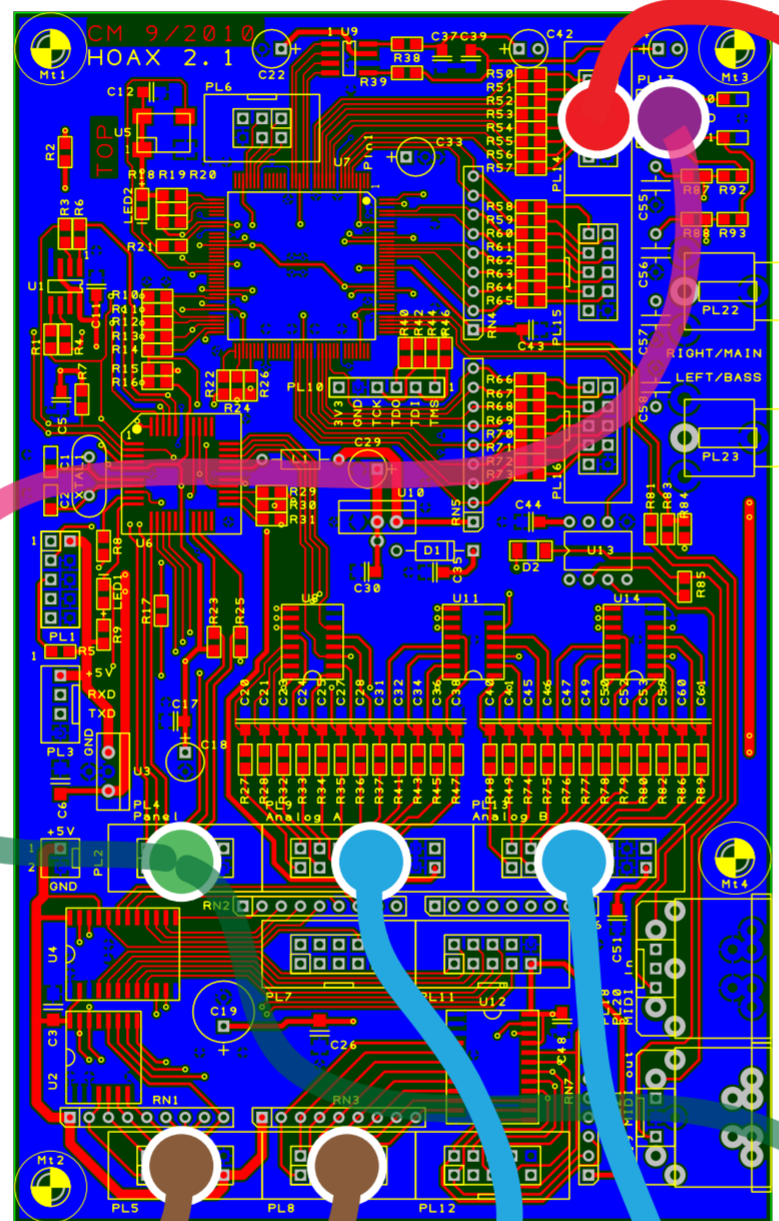

HOAX Verkabelung Version OrganScan61

PreHOAX
Tube Preamp

HOAX
2.1.5

OrganScan61-
Platinen
Obermanual
Unterste Taste

Untermanual
Unterste Taste

Basspedal
Unterste Taste

Preset Panel
Upper

Transparente Bestandteile sind optional!

Preset Panel
Lower

Rotary Switch
Vibrato

Drawbars
Upper (Pots)

Tab Switches
Percussion etc.

Drawbars
Lower
& Bass