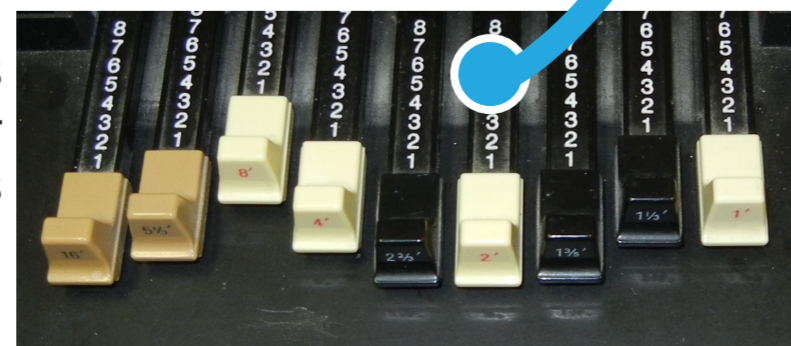

HOAX Verkabelung Version OrganScan61

PreHOAX
Tube Preamp

HOAX
2.1.5

OrganScan61-
Platinen
Obermanual
Unterste Taste

Untermanual
Unterste Taste

Basspedal
Unterste Taste

Preset Panel
Upper

Transparente Bestandteile sind optional!

Preset Panel
Lower

Rotary Switch
Vibrato

Drawbars
Upper (Pots)

Tab Switches
Percussion etc.

Drawbars
Lower
& Bass