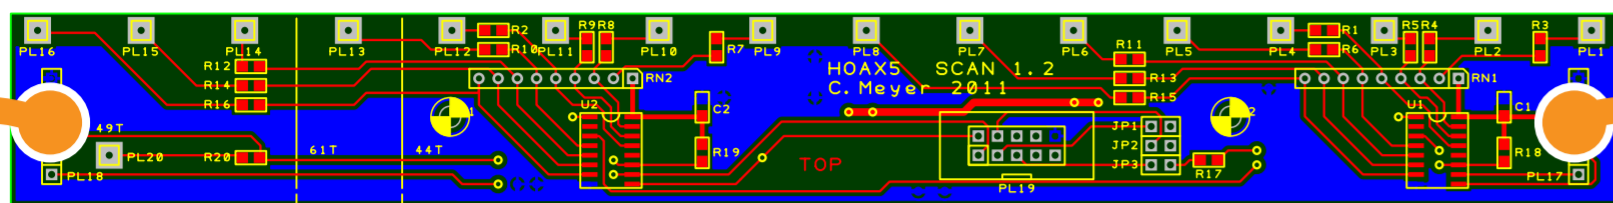

OrganScan16-Platinen Obermanual Unterste Taste

Jumper JP1 gesetzt

Untermanual Unterste Taste

Jumper JP2 gesetzt

PreHOAX Tube Preamp

Basspedal Unterste Taste

# HOAX Verkabelung Version OrganScan16

Preset Panel Upper

Transparente Bestandteile sind optional!

Preset Panel Lower

Rotary Switch Vibrato

Drawbars Upper (Pots)

Drawbars Lower & Bass

Tab Switches Percussion etc.