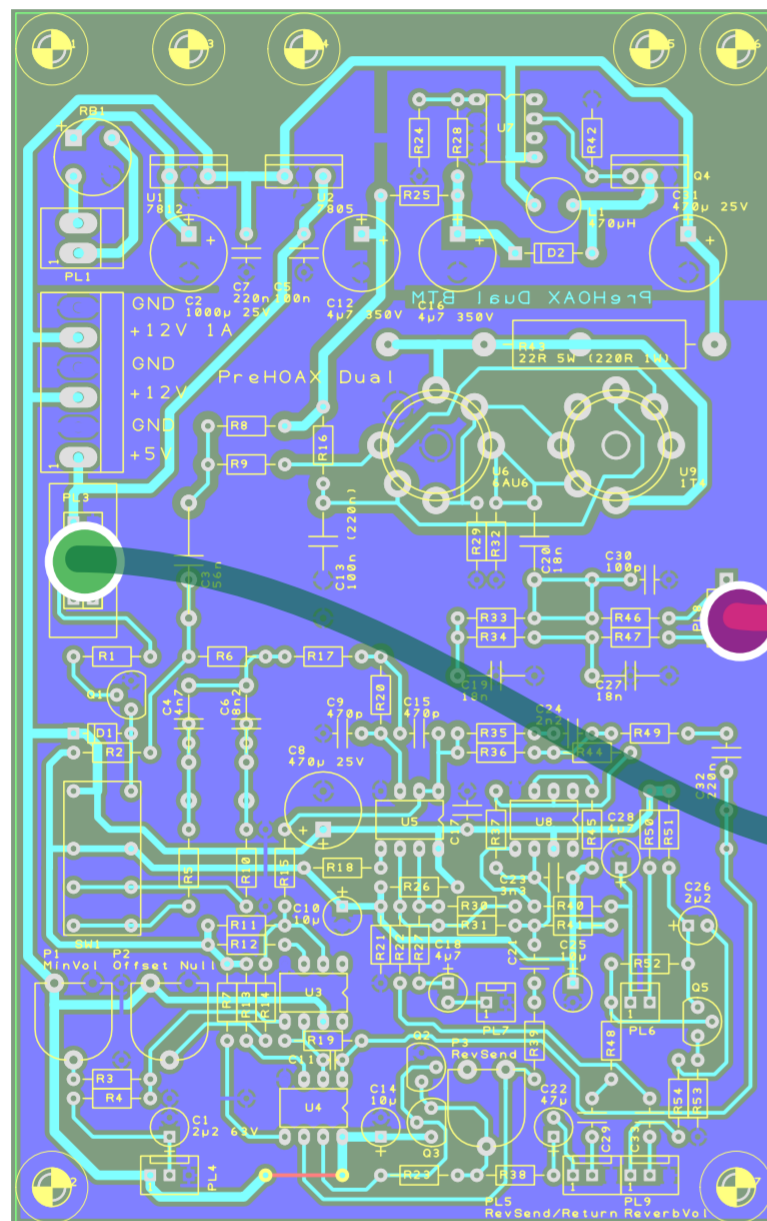

OrganScan16-Platinen Obermanual Unterste Taste

Jumper JP1 gesetzt

Untermanual Unterste Taste

Jumper JP2 gesetzt

PreHOAX Tube Preamp

Basspedal Unterste Taste

# HOAX Verkabelung Version OrganScan16

Preset Panel Upper

Transparente Bestandteile sind optional!

Preset Panel Lower

Rotary Switch Vibrato

Drawbars Upper (Pots)

Drawbars Lower & Bass

Tab Switches Percussion etc.