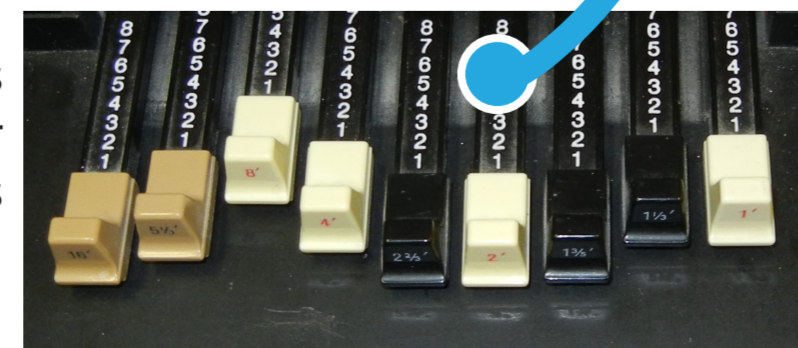

OrganScan16-Platinen Obermanual Unterste Taste

Jumper JP1 gesetzt

Untermanual Unterste Taste

Jumper JP2 gesetzt

PreHOAX Tube Preamp

Basspedal Unterste Taste

# HOAX Verkabelung Version OrganScan16

Preset Panel Upper

Transparente Bestandteile sind optional!

Preset Panel Lower

Rotary Switch Vibrato

Drawbars Upper (Pots)

Drawbars Lower & Bass

Tab Switches Percussion etc.