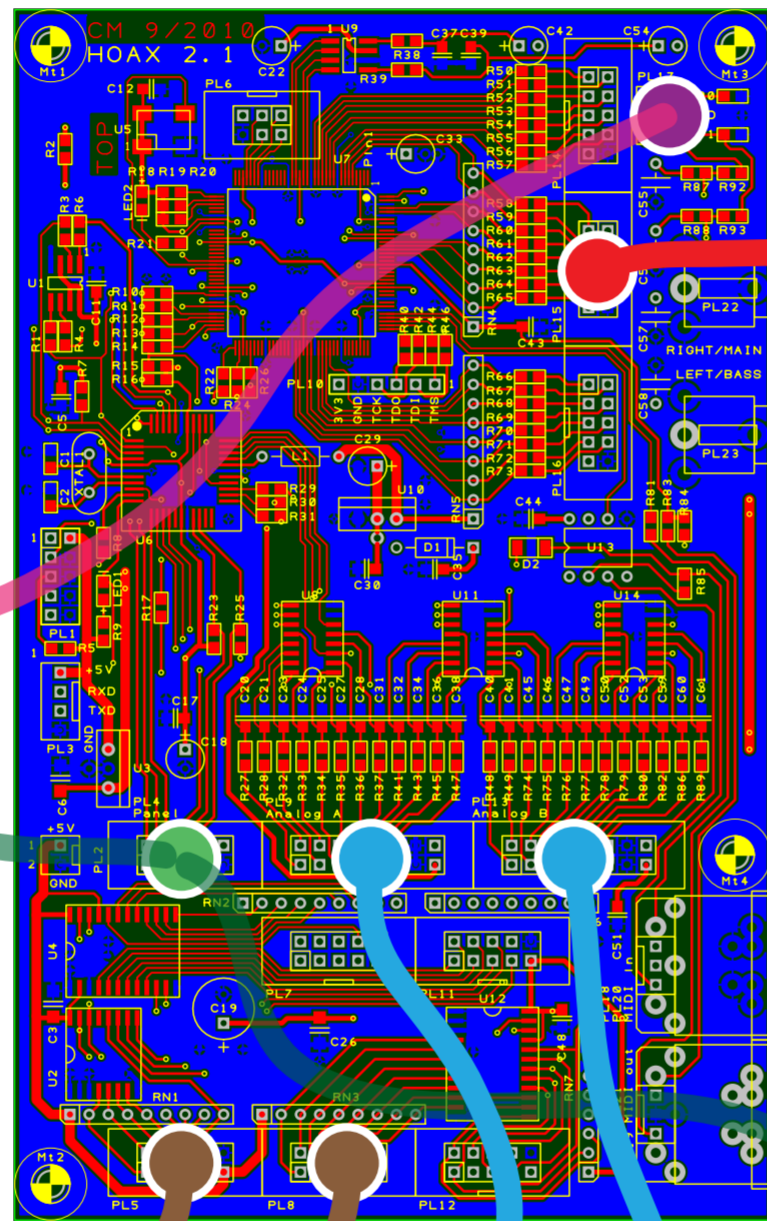

OrganScan16-Platinen Obermanual Unterste Taste

Jumper JP1 gesetzt

Untermanual Unterste Taste

Jumper JP2 gesetzt

PreHOAX Tube Preamp

Basspedal Unterste Taste

# HOAX Verkabelung Version OrganScan16

Preset Panel Upper

Transparente Bestandteile sind optional!

Preset Panel Lower

Rotary Switch Vibrato

Drawbars Upper (Pots)

Drawbars Lower & Bass

Tab Switches Percussion etc.