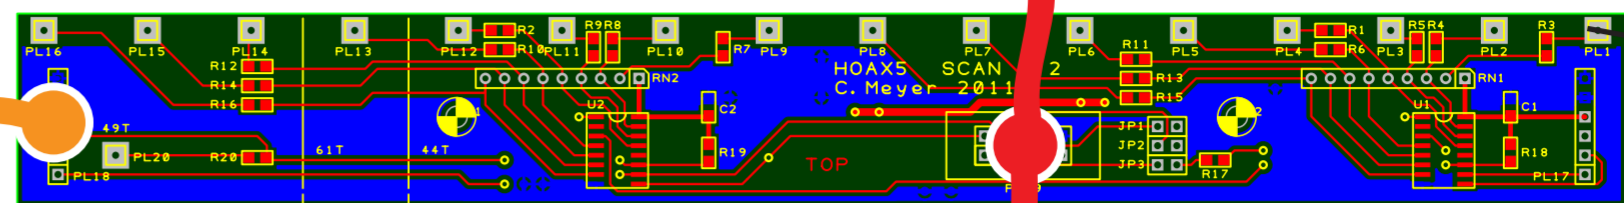

OrganScan16-Platinen Obermanual Unterste Taste

Jumper JP1 gesetzt

Untermanual Unterste Taste

Jumper JP2 gesetzt

PreHOAX Tube Preamp

Basspedal Unterste Taste

# HOAX Verkabelung Version OrganScan16

Preset Panel Upper

Transparente Bestandteile sind optional!

Preset Panel Lower

Rotary Switch Vibrato

Drawbars Upper (Pots)

Drawbars Lower & Bass

Tab Switches Percussion etc.