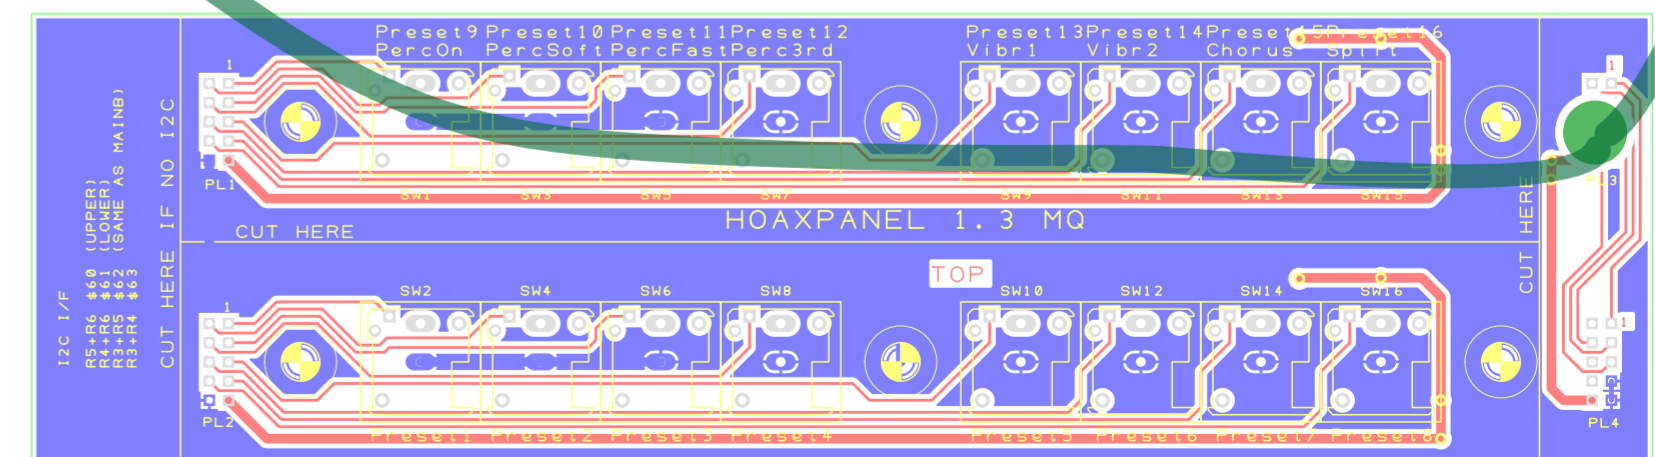

OrganScan16-Platinen Obermanual Unterste Taste

Jumper JP1 gesetzt

Untermanual Unterste Taste

Jumper JP2 gesetzt

PreHOAX Tube Preamp

Basspedal Unterste Taste

# HOAX Verkabelung Version OrganScan16

Preset Panel Upper

Transparente Bestandteile sind optional!

Preset Panel Lower

Rotary Switch Vibrato

Drawbars Upper (Pots)

Drawbars Lower & Bass

Tab Switches Percussion etc.