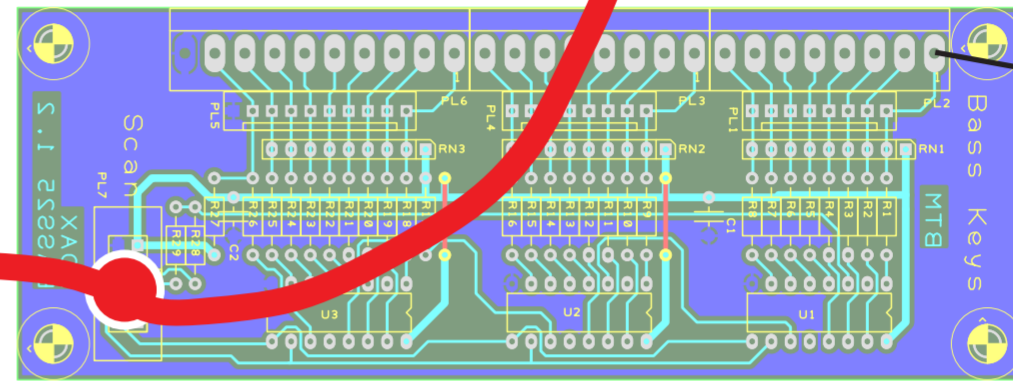

OrganScan16-Platinen Obermanual Unterste Taste

Jumper JP1 gesetzt

Untermanual Unterste Taste

Jumper JP2 gesetzt

PreHOAX Tube Preamp

Basspedal Unterste Taste

# HOAX Verkabelung Version OrganScan16

Preset Panel Upper

Transparente Bestandteile sind optional!

Preset Panel Lower

Rotary Switch Vibrato

Drawbars Upper (Pots)

Drawbars Lower & Bass

Tab Switches Percussion etc.