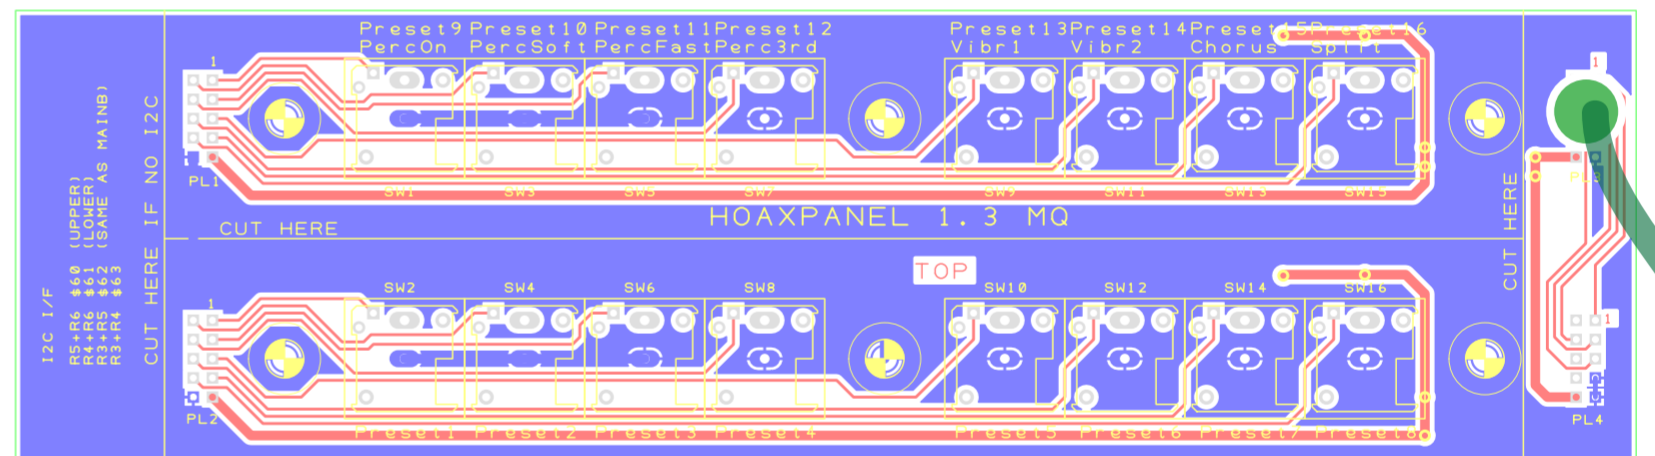

OrganScan16-Platinen Obermanual Unterste Taste

Jumper JP1 gesetzt

Untermanual Unterste Taste

Jumper JP2 gesetzt

PreHOAX Tube Preamp

Basspedal Unterste Taste

# HOAX Verkabelung Version OrganScan16

Preset Panel Upper

Transparente Bestandteile sind optional!

Preset Panel Lower

Rotary Switch Vibrato

Drawbars Upper (Pots)

Drawbars Lower & Bass

Tab Switches Percussion etc.